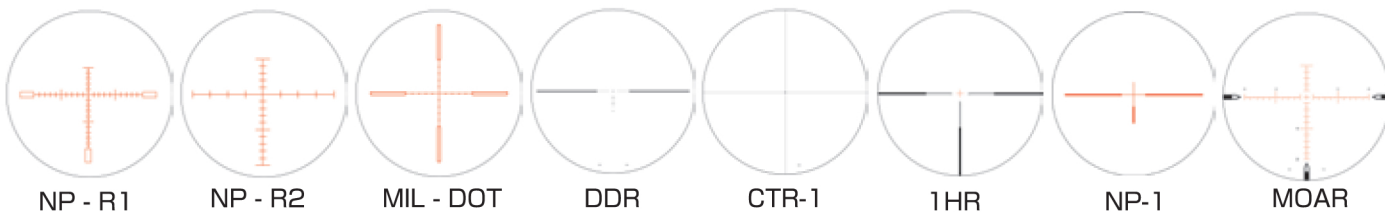

NP-R1

NP-R2

MIL-DOT

DDR

CTR-1

1HR

NP-1

MOAR

SWAROVSKI OPTIK/スワロフスキーオプティック

ヨーロッパのハイエンドスコープメーカーの中でも根強い人気を誇るオーストリア製のスコープです。世界中で大人気のスワロフスキーガラス製品と同様に、スコープレンズのクリアな視界は1度のぞけば違いが分かります。世界中のハンターが憧れるブランドの1つです。

コード番号 | 547-132

dS 5-25×52P

dSスコープは距離、気圧、温度、角度から正しい照準点を自動的に表示することができます。

適応レチクル/4A-I
長さ:403mm
重さ:1000g
チューブ径:40mm

Z8iシリーズ

コード番号 | 547-133

Z8i 1-8×24L

あらゆるタイプの銃に適したライフルスコープです。近距離から中距離で、森林・平地・山岳地帯などで獲物を追って狩をするタイプに特に適しています。

適応レチクル/4A-I,LD-I,BRT-I
長さ:301mm
重さ:515g
チューブ径:30mm

コード番号 | 547-141

Z8i 2-16×50P L

一般的な狩に使えるよう設計されたライフルスコープ。口径が大きいので夕暮れ時など暗いフィールドでも対応し、開けた猟場での遠距離射撃や森林地帯で動く標的にも対応します。

適応レチクル/4A-I,4A-300-I,BRX-I,4W-I
長さ:356mm
重さ:690g
チューブ径:30mm

コード番号 | 547-143

Z8i 2.3-18×56P L

大口径による明るさが強みで、光が乏しい追う強の狩猟に適しています。高い解像度(HD)レンズと視差補正によりどのような距離でも非常に精度の高い視界を保証します。

適応レチクル/4A-I,4A-300-I,BRX-I,4W-I
長さ:364mm
重さ:725g
チューブ径:30mm

画期的!距離計付きスコープ

¥561,000