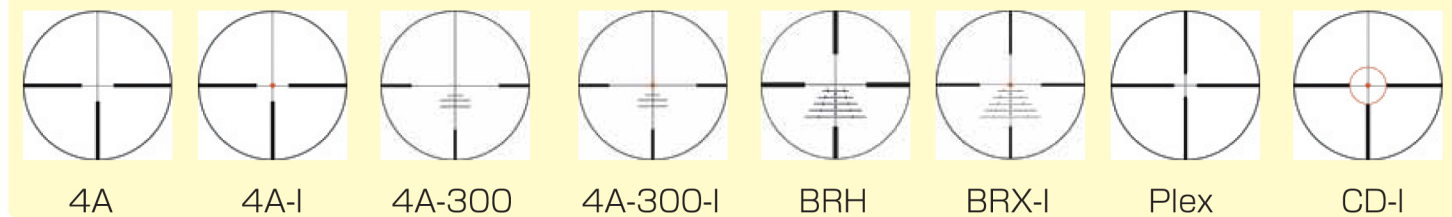

適応レチクル/4A-I,4A-300-I,BRX-I,4W-I
長さ:364mm
重さ:725g
チューブ径:30mm

画期的!距離計付きスコープ

¥561,000

¥357,000

¥410,000

¥429,000

スワロフスキーオプティックの代表的なレチクルは以下です。

4A