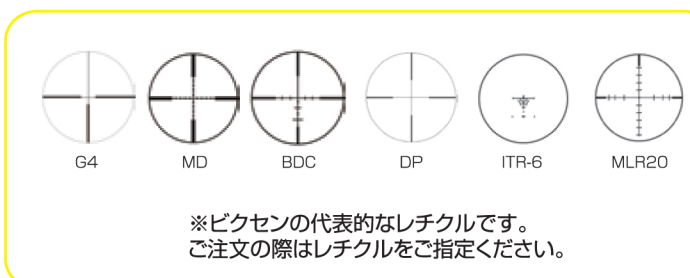

コード番号 | 545-115

**1-6×24**  
 チューブ径:30mm  
 長さ:275mm  
 重さ:520g  
 レチクル:DP/MD/ITR-6/O+  
 IRレチクル  
 カバーサイズ:M  
 ブラック  
 レチクル:MD/DP/ITR-6  
 ダークブラウン  
 レチクル:MD/O+

¥121,000

¥132,000

コード番号 | 545-114

**2.5-15×50**  
 チューブ径:30mm  
 長さ:353mm  
 重さ:580g  
 レチクル:G4/MD/BDC10  
 サイドフォーカス付き  
 カバーサイズ:L

¥105,000

コード番号 | 545-117

**2.5-10×56**  
 チューブ径:30mm  
 長さ:345mm  
 重さ:670g  
 レチクル:G4  
 IRレチクル  
 サイドフォーカス付き  
 カバーサイズ:L

¥98,000

コード番号 | 545-121

**5-20×50**  
 チューブ径:30mm  
 長さ:353mm  
 重さ:795g  
 レチクル:DP  
 IRレチクル  
 サイドフォーカス付き  
 カバーサイズ:L

¥126,000

コード番号 | 545-120

**6-24×58**  
 チューブ径:30mm  
 長さ:357mm  
 重さ:800g  
 レチクル:MD10/G4/BDC10  
 IRレチクル  
 サイドフォーカス付き  
 カバーサイズ:L

¥132,000

※ビクセンの代表的なレチクルです。  
 ご注文の際はレチクルをご指定ください。

コード番号 | 545-125/126/127

**ビクセン スコープカバー S/M/L**

ビクセンのオリジナルスコープカバーです。  
 S/M/Lサイズの3サイズです。  
 商品の説明に適用サイズが掲載してありますので、  
 確認の上、ご注文ください。

NEW!!

S ¥1,500 M ¥2,000 L ¥2,300

※ライフルスコープ以外の双眼鏡などのカタログがございます。ご希望の方はご相談ください。