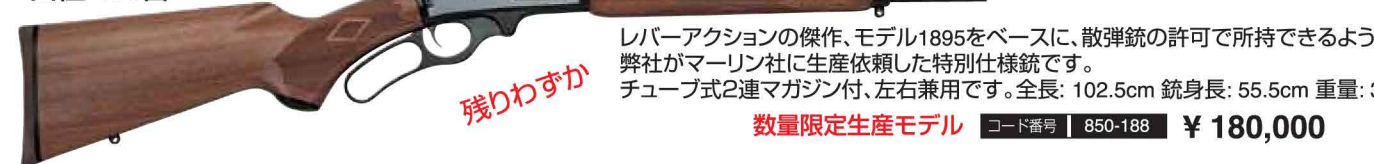

コード番号 | 850-190 12番 ¥180,000

20番 弾倉容量2発 薬室3インチ 全長110.5cm 重量3.0kg

コード番号 | 850-190 20番 ¥180,000

コード番号 | 850-191

Model 930 SLUGSTER

速射性能重視なら自動銃

廉価版ながら、命中精度に定評のある1/2ライフリングの24"銃身付の自動銃。手入れが簡単で丈夫なシンセストックにカンチレバーベース付きの銃身です。スコープやドットサイトの取り付けも簡単に組み立てによる誤差も生じません。

12番 弾倉容量2発 薬室3インチ 全長113cm 重量3.4kg

12番 ¥250,000

MARLIN / マーリン

アメリカ西部開拓伝統のレバーアクション

1836年コネチカット州生まれのJohn M. Marlinは、南北戦争時にハートフォードにあるCOLT社で修行の後、1870年に独立、ニューヘイブンでリボルバーとデリンジャーの生産を開始した。その後、余りに有名な傑作モデル1891、1893(現在の39と336)を生産。かの有名なバッファロー・ビルやアニー・オークレーにも愛用された。

散弾銃の許可で所持ができるウェスタン!

Model 1895

口径 410番

残りわずか

レバーアクションの傑作、モデル1895をベースに、散弾銃の許可で所持できるように、弊社がマーリン社に生産依頼した特別仕様銃です。

チューブ式2連マガジン付、左右兼用です。全長:102.5cm 銃身長:55.5cm 重量:3.5kg

数量限定生産モデル コード番号 | 850-188 ¥180,000