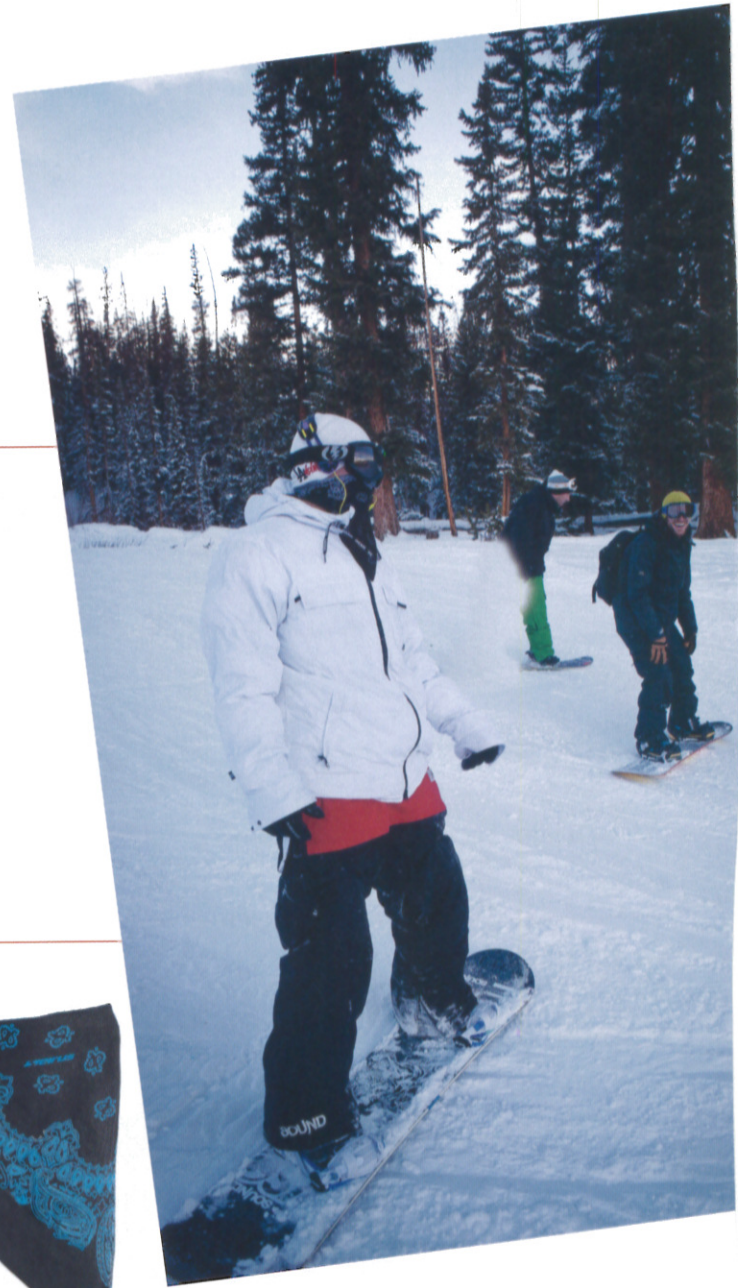

高性能素材のバンダナ

●ソリッド

ブラック
W-15960 2

ソフトシェル バンダナ™

¥3,000 (税抜)

ソフトシェルバンダナは：

- 吹雪でも風を通さない温かくて快適な装着感のバンダナ。
- 4方向ストレッチナイロン+防水透湿メンブレン+フリースライニングの3層構造
- サイズ/フリー (ベルクロでサイズ調整可)

●カーティフ

ブラック
W-16730 0

●デニム

ブルー
W-16732 4

●ペイズリー

ブラック×ホワイト
W-15957 2

ブラック×レッド
W-15958 9

ブラック×シアン
W-16338 8

●スプラッター