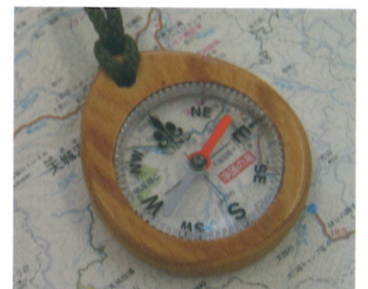

No. W-4 O-01773 5

¥1,400 (税抜)

●サイズ/56 × 48 × 10mm

●重量/20g

●材質/天然けやき(本体)、アクリル(カプセル)

●PPストラップ付(100cm)

●カプセルは回転しません