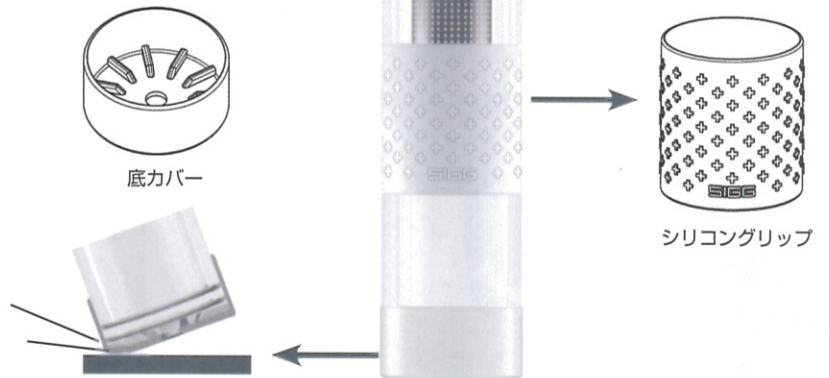

SIGGTM

HOT & COLD

/ G L A S S /

SIGG から多機能で美しいガラス製ボトルが新登場。
二重ガラスで保温・保冷効果がありおしゃれで飲みやすいボトルです。

2種類のフィルターを使ってフルーツティーや紅茶、コーヒーも美味しくできます。

ホット&コールドグラス
0.4L S-12640 6
¥4,500 (税抜)

New

取り外し可能なシリコングリップ
と底カバーで破損を防ぎます。

- ◎保温効果：1 時間
- ◎保冷効果：2 時間
- ◎透明なボトルで飲み物をより美味しく美しく演出します。
- ◎取り外し可能なシリコングリップと底カバーで破損を防ぎます。
- ◎ボトル内の飲み物はガラスとステンレス (18/8) としか接触しないので飲み物の風味がそこなわれにくく健康にも安心です。

バラエティーに富んだ飲み方をお楽しみください。

アイ스티ー コーヒー フルーツ 紅茶 ハーブティ