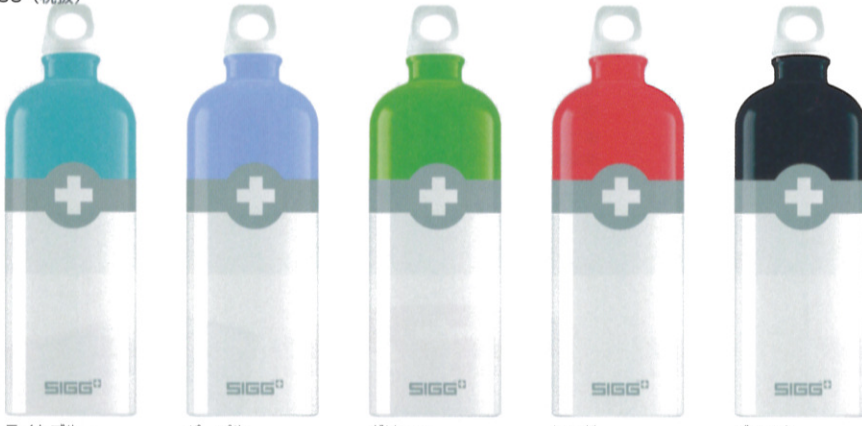

SIGGTM

ORIGINAL Swiss Made Since 1908

SIGG (シグ) は 1908 年に創立したアルミ製ボトルの専門メーカーです。SIGG のアルミボトルは厳格な品質管理のもと、スイスの自社工場で生産されており、世界の 50 ヶ国以上の国に輸出されています。

2016年4月2日~5月29日
西宮市大谷記念美術館にてスイスデザイン展
開催予定

2015年12月、
スイスホテル南海大阪での
コラボレーションツリー

トラベラー スイスロゴ 1.0L

¥3,300 (税抜)

ライトブルー
S-95110 7

パープル
S-95111 4

グリーン
S-95112 1

レッド
S-95113 8

ブラック
S-95114 5

オーセンチック スイス 0.6L