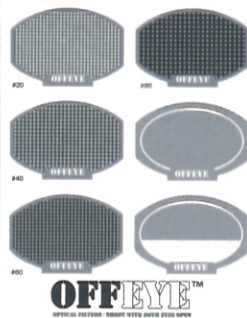

各 **¥1,500**

コード番号 | 791-329

OffEye™ 40/60/80セット

格子状で3段階の明るさがありますので徐々に目を慣らす事ができます。

コード番号 | 791-328

OffEye™ フィットセット

片方の目を覆う方法が6種類試す事ができるセット。自分の目にあうやり方を探せます。

コード番号 | 791-327