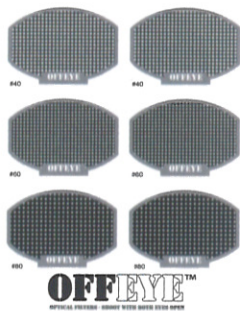

射撃の際の利き目矯正にぴったりの新アイテム!

Off eye(オフアイ)キット

便利なビニール製で取り外し、再利用可能です。ほとんどのシューティンググラスにフィットします。

射撃をする方の中には片方の目を閉じてしまう方がいますが、両目を開けたまま射撃ができるようになると視野が広がり、より正確に、効率的に的を狙うことができます。このシールをお手持ちのシューティンググラスに貼ることで片目を閉じてしまう状況を段階的に克服していくことが期待されます。射撃の腕をもうワンランクあげたい方に最適なアイテムです。

各 **¥1,500**

コード番号 | 791-329

OffEye™ 40/60/80セット

格子状で3段階の明るさがありますので徐々に目を慣らす事ができます。

コード番号 | 791-328

OffEye™ フィットセット

片方の目を覆う方法が6種類試す事ができるセット。自分の目にあうやり方を探せます。

コード番号 | 791-327