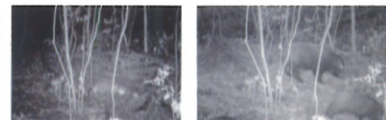

WGI社のカメラを使用したお客様より
鮮明な画像とともに
喜びの声をいただきました!

※愛知県のK様よりご提供