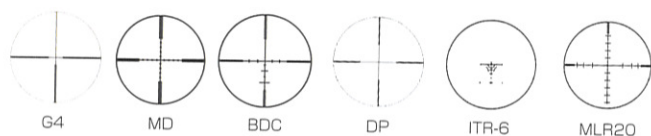

レチクル:O+
(本体の色がダークブラウンと
なります)

¥ 121,000

¥ 132,000

コード番号 | 545-116

1.5-6×42

チューブ径:30mm
長さ:285mm
重さ:540g
レチクル:DP
IRレチクル

¥ 86,000

コード番号 | 545-114

2.5-15×50

チューブ径:30mm
長さ:353mm
重さ:580g
レチクル:G4/MD
サイドフォーカス付き

¥ 105,000

※ビクセンの代表的なレチクルです。ご注文の際はレチクルをご指定ください。

※ライフルスコープ以外の双眼鏡などのカタログがございます。ご希望の方はご相談ください。